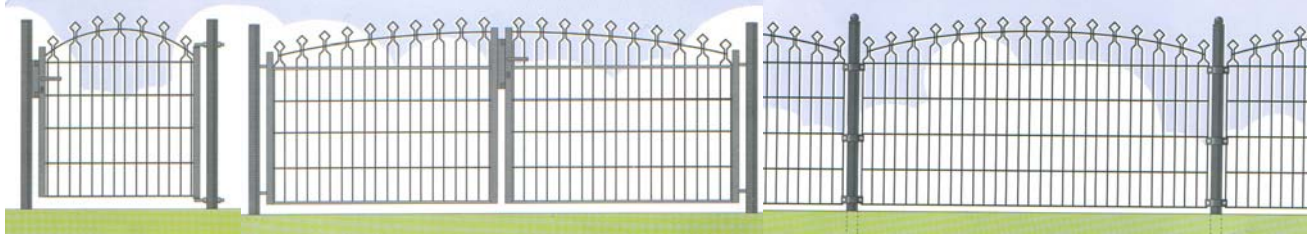

Doppelstabmattenzaun Typ Decofor

1- flügeliges Decofor Tor

2- flügeliges Decofor Tor

Doppelstabmattenzaun Typ Decofor

Stand 11.2008

Doppelstabmattenzaun Typ Decofor Die senkrechten und waagerechten Gitterstäbe sind miteinander im Kreuzverbund punktgeschweißt. senkrechter Draht: dm 6 mm waagerechte Drähte doppelt: dm 8 mm Maschung: 65 x 200 mm Mattenlänge: ca. 2015 mm Überstände: dekorative Quadrate, nach oben gewölbt Pfosten 60 x 60 x 1,5 mm mit Zierkugel inkl. Schellen für Zwischenpfosten, Endpfosten und Eckpfosten (Bei Bestellungen bitte die Anzahl der Zwischenpfosten, Endpfosten und Eckpfosten angeben!) verzinkt und pulverbeschichtet Farben: grün RAL 6005, schwarz RAL 9005, weiß RAL 9010 Pfostentyp X Systemmaß Mitte / Mitte Pfosten 2,13 m						
Die Mattenhöhe wird an der höchsten Stelle des Bogens gemessen.		Zaun mit Pfosten für Fundamentmontage		Zaun mit Pfosten inkl. Bodenplatte (ohne Schrauben u. Dübel)		
Art.-Nr.	Gitterhöhe in mm	Anzahl der Schellen je Pfosten	Matte €/Stk.	Pfosten €/Stk.	Matte €/Stk.	Pfosten €/Stk.
DwDp08	886	2	118,00	75,00	118,00	124,00
DwDp10	1086	3	136,00	91,00	136,00	143,00
DwDp12	1286	3	156,00	98,00	156,00	146,00
DwDp14	1486	3	176,00	100,00	176,00	161,00
Klemmschellen zur Montage der Gitterelemente an Mauern, Wänden etc. 15,00 €/ Stück						