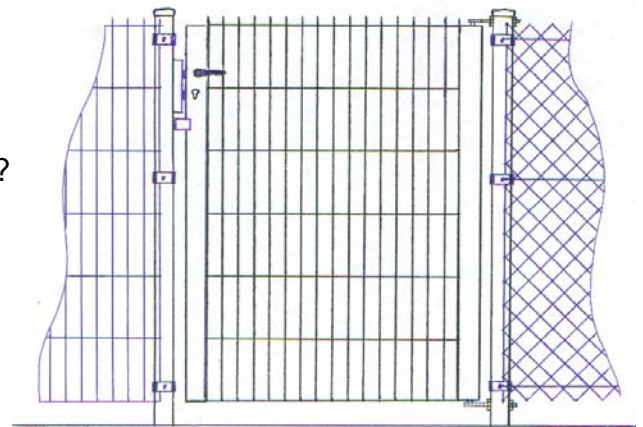

1- oder 2- flügelige Tore Typ Medium-Klasse

Suchen Sie eine Preisalternative zum Industrietor?
Suchen Sie ein Gartentor mit professionellem
Zaunanschluss?

Dann schauen Sie auf die nachfolgende
Preisliste Tor *Typ Medium-Klasse* !

Stand 11.2008

1- flügelige Mediumtore inkl. Zaunanschluss, Öffnungsrichtung DIN links Drahtfüllung: Doppelstabmatte Maschenweite 50 x 200 mm feuerverzinkt oder feuerverzinkt und kunststoffbeschichtet in Grün RAL 6005 Flügelrahmen bestehend aus zwei Quadratrohren als Seitengurt Pfosten bestehend aus Rechteckrohr bzw. Quadratrohr Zaunanschluss bestehend aus Kunststoffsockel, V2A Gegenplatte, V2A Inbusschraube lose beigelegte Zubehörteile: Schlossfalle, Alu- Drückergarnitur, Schloss, verstellbare Scharniere, Pfostenkappen,				
Art.-Nr.	Breite ca. in mm	Höhe in mm	feuerverzinkt €/Stück	fvz. und. pulverbesch. €/Stück
GtM1.1010	1000	1030	325,00	359,00
GtM1.1012	1000	1230	349,00	395,00
GtM1.1014	1000	1430	371,00	413,00
GtM1.1016	1000	1630	391,00	436,00
GtM1.1018	1000	1830	416,00	454,00
GtM1.1020	1000	2030	435,00	479,00