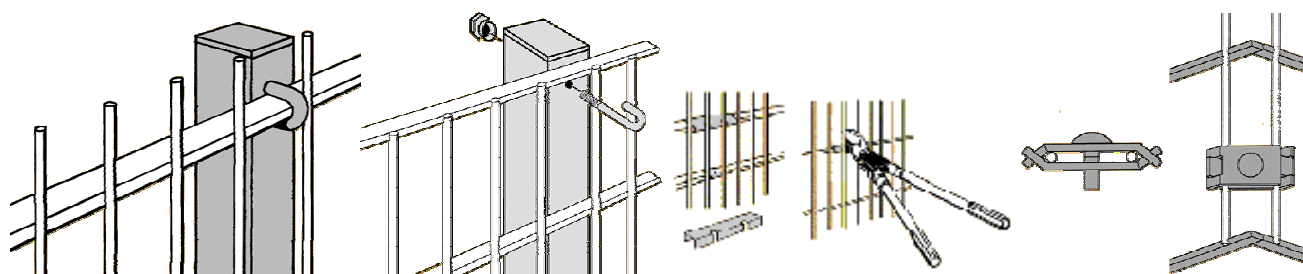

Flachstabmattenzaun Typ 7er- Klasse

Pfosten Typ D Klasse

Mattenverbinder

Ecklösung durch
Eckverbinder

Stand 11.2008

Flachstabmattenzaun Die senkrechten und waagerechten Gitterstäbe sind miteinander im Kreuzverbund punktgeschweißt. senkrechter Draht: d 5 mm waagerechtes Flacheisen 15 x 6 mm Mattenlänge: ca. 2500 mm Überstände: 30 mm inkl. Mattenverbinder Pfostentyp D 60 x 40 x 2 mm inkl. Hakenschrauben u. Abrissmutter aus V2A sowie Ku.- Kappe						
			feuerverzinkt		verzinkt und pulverbeschichtet Farben: grün RAL 6005, grau RAL 7030, weiß RAL 9010, anthrazit RAL 7016	
Art.-Nr.	Gitterhöhe mm	Maschen in mm	Matte €/Stk.	Pfosten €/Stk.	Matte €/Stk.	Pfosten €/Stk.
F5v/p6	630	50x200	54,30	19,60	50,20	19,90
F5v/p8	830	50x200	66,60	24,00	62,20	24,80
F5v/p10	1030	50x200	80,30	25,80	74,40	27,30
F5v/p12	1230	50x200	92,00	29,80	85,70	30,50
F5v/p14	1430	50x200	105,90	34,90	97,10	34,70
F5v/p16	1630	50x200	118,00	37,90	109,40	37,90
F5v/p18	1830	50x200	127,80	40,90	121,50	40,40
F5v/p20	2030	50x200	140,80	43,90	132,80	44,50
F5v/p22	2230	50x200	153,50	48,50	150,80	51,00
F5v/p24	2430	50x200	165,50	51,50	162,50	54,30

Aufpreise für Fußplatten, Pfostenabwinklung und Mattenabwinklung siehe Zaunzubehör Seite 23

Änderungen vorbehalten.

zzgl. MwSt.