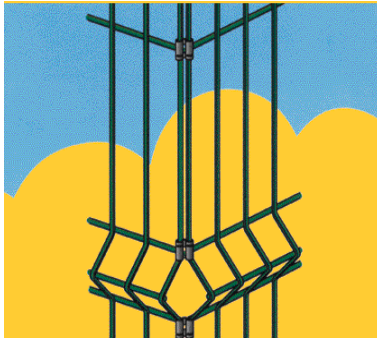

Profilmattenzaun Typ 4er- Klasse

 Ecklösung durch
Mattenverbinder

 Pfosten Typ E-Lox 3D
Endlosmontage

 Nylofor 3D
Nylofor 3M
Nylofor 3D Essential

Stand 08.2021

Profilmattenzaun Nylofor 3D Die senkrechten und waagerechten Gitterstäbe sind miteinander im Kreuzverbund punktgeschweißt senkrechter Draht d 5,0 mm, waagerechter Draht: d 5,0 mm Mattenlänge: ca. 2500 mm Maschung: 50x200 mm / Maschung an der Profilierung: 50x100 mm / Sickentiefe: ca. 34 mm Pfosten Typ E-Lox 3D 60 x 40 x 2 mm inkl. Ku.- Kappe														
Typ Nylofor 3D								verz. am Lager	feuerverzinkt		6005 am Lager	7016 am Lager	verzinkt und pulverbeschichtet Farben: grün RAL 6005, anthrazit RAL 7016	
Art.-Nr.	Gitter- höhe mm	Anzahl Haken- schrau.	Anzahl Matten- verb.	Anzahl U- Bügel	Mindest- bestellstück				Matte EUR/Stk	Pfosten EUR/Stk.			Matte EUR/Stk.	Pfosten EUR/Stk.
N3D-06	630	2	3	--	10	10	10	--	51,30				59,40	59,40
N3D-10	1030	3	4	--	5	1	1	78,30	56,70	X	X		64,80	48,60
N3D-12	1230	3	5	--	5	1	1	86,40	64,80	X	X		70,20	54,00
N3D-15	1530	4	5	--	5	1	5	110,70	72,90	X			91,80	62,10
N3D-17	1730	4	6	--	5	1	5	116,10	83,70	X			94,50	72,90
N3D-20	2030	5	6	--	5	1	5	140,40	91,80	X			113,40	78,30
N3D-24	2430	6	8	--	10	10	10	159,30	113,40				151,20	113,40
Profilmattenzaun Nylofor 3M nur in grün RAL 6005 Die senkrechten und waagerechten Gitterstäbe sind miteinander im Kreuzverbund punktgeschweißt senkrechter Draht d 5,0 mm, waagerechter Draht: d 5,0 mm, Mattenlänge: ca. 3000 mm Maschung: 50x200 mm / Maschung an der Profilierung: 50x100 mm Pfosten Typ E-Lox 3D 60x40 mm inkl. Ku.- Kappe														
3M-12	1230	3	6	--	--	5	--						81,00	54,00
3M-15	1530	4	7	--	--	5	--						102,60	62,10
3M-17	1730	4	8	--	--	5	--						118,80	72,90
3M-20	2030	5	8	--	--	5	--						137,70	78,30
3M-24	2430	6	8	--	--	5	--						167,40	113,40
Befestigungsmaterial in Verpackungseinheiten														
ZZ 2A	Hakenschraube M 8 x 80 für Pfostenstärke ca. 60 mm								50 Stück = 114,00 EUR					
ZZ 2V	Mattenverbinder für Profilsysteme								100 Stück = 62,00 EUR					
Profilmattenzaun Nylofor 3D Essential Die senkrechten und waagerechten Gitterstäbe sind miteinander im Kreuzverbund punktgeschweißt senkrechter Draht d 4,0 mm, waagerechter Draht: d 5,0 mm, Mattenlänge: ca. 2500 mm Maschung: 50x200 mm / Maschung an der Profilierung: 50x100 mm Pfosten Typ A 60x40 mm inkl. Ku.- Kappe und U-Bügel														
ESS-10	1030	--	--	2	--	50	50						51,30	auf Anfrage
ESS-12	1230	--	--	2	--	50	50						56,70	auf Anfrage
ESS-15	1530	--	--	3	--	50	50						70,20	auf Anfrage
ESS-17	1730	--	--	3	--	1	50			X			81,00	auf Anfrage
ESS-19	1930	--	--	3	--	1	50			X			83,70	auf Anfrage