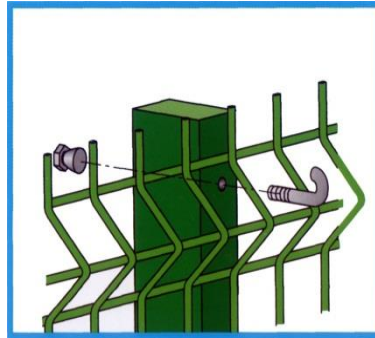

Profilmattenzaun Typ 4er- Klasse

 Ecklösung durch
Mattenverbinder

 Pfosten Typ E-Lox 3D
Endlosmontage

 Nylofor 3D
Nylofor 3M
Nylofor 3D Essential

Stand 08.2021

Profilmattenzaun Nylofor 3D Die senkrechten und waagerechten Gitterstäbe sind miteinander im Kreuzverbund punktgeschweißt senkrechter Draht d 5,0 mm, waagerechter Draht: d 5,0 mm Mattenlänge: ca. 2500 mm Maschung: 50x200 mm / Maschung an der Profilierung: 50x100 mm / Sickentiefe: ca. 34 mm Pfosten Typ E-Lox 3D 60 x 40 x 2 mm inkl. Ku.- Kappe														
Typ Nylofor 3D								verz. am Lager	feuerverzinkt		6005 am Lager	7016 am Lager	verzinkt und pulverbeschichtet Farben: grün RAL 6005, anthrazit RAL 7016	
Art.-Nr.	Gitter- höhe mm	Anzahl Haken- schrau.	Anzahl Matten- verb.	Anzahl U- Bügel	Mindest- bestellstück				Matte EUR/Stk	Pfosten EUR/Stk.			Matte EUR/Stk.	Pfosten EUR/Stk.
N3D-06	630	2	3	--	10	10	10	--	51,30				59,40	59,40
N3D-10	1030	3	4	--	5	1	1	78,30	56,70	X	X		64,80	48,60
N3D-12	1230	3	5	--	5	1	1	86,40	64,80	X	X		70,20	54,00
N3D-15	1530	4	5	--	5	1	5	110,70	72,90	X			91,80	62,10
N3D-17	1730	4	6	--	5	1	5	116,10	83,70	X			94,50	72,90
N3D-20	2030	5	6	--	5	1	5	140,40	91,80	X			113,40	78,30
N3D-24	2430	6	8	--	10	10	10	159,30	113,40				151,20	113,40
Profilmattenzaun Nylofor 3M nur in grün RAL 6005 Die senkrechten und waagerechten Gitterstäbe sind miteinander im Kreuzverbund punktgeschweißt senkrechter Draht d 5,0 mm, waagerechter Draht: d 5,0 mm, Mattenlänge: ca. 3000 mm Maschung: 50x200 mm / Maschung an der Profilierung: 50x100 mm Pfosten Typ E-Lox 3D 60x40 mm inkl. Ku.- Kappe														
3M-12	1230	3	6	--	--	5	--						81,00	54,00
3M-15	1530	4	7	--	--	5	--						102,60	62,10
3M-17	1730	4	8	--	--	5	--						118,80	72,90
3M-20	2030	5	8	--	--	5	--						137,70	78,30
3M-24	2430	6	8	--	--	5	--						167,40	113,40
Befestigungsmaterial in Verpackungseinheiten														
ZZ 2A	Hakenschraube M 8 x 80 für Pfostenstärke ca. 60 mm								50 Stück = 114,00 EUR					
ZZ 2V	Mattenverbinder für Profilsysteme								100 Stück = 62,00 EUR					
Profilmattenzaun Nylofor 3D Essential Die senkrechten und waagerechten Gitterstäbe sind miteinander im Kreuzverbund punktgeschweißt senkrechter Draht d 4,0 mm, waagerechter Draht: d 5,0 mm, Mattenlänge: ca. 2500 mm Maschung: 50x200 mm / Maschung an der Profilierung: 50x100 mm Pfosten Typ A 60x40 mm inkl. Ku.- Kappe und U-Bügel														
ESS-10	1030	--	--	2	--	50	50						51,30	auf Anfrage
ESS-12	1230	--	--	2	--	50	50						56,70	auf Anfrage
ESS-15	1530	--	--	3	--	50	50						70,20	auf Anfrage
ESS-17	1730	--	--	3	--	1	50			X			81,00	auf Anfrage
ESS-19	1930	--	--	3	--	1	50			X			83,70	auf Anfrage