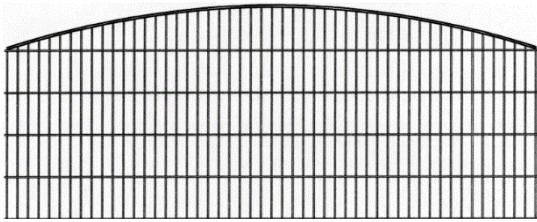

Doppelstabmattenzaun Typ Klassik

Klassik Berlin

Klassik Chemnitz

Stand 01.2017

Doppelstabmattenzaun Typ Klassik Berlin / Chemnitz

Die senkrechten und waagerechten Gitterstäbe sind miteinander im Kreuzverbund punktgeschweißt.
 Mattenlänge: ca. 2510 mm

Pfosten 60x40x2 mm inkl. Ku.-Sockel, Gewindeniete, Gegenplatte, V2A Schraube und Ku.-Kappe

Pfostentyp B

Die Mattenhöhe wird an der höchsten Stelle des Bogens gemessen.			feuerverzinkt		verzinkt und pulverbeschichtet Farben: grün RAL 6005	
Art.-Nr.	Gitterhöhe in mm	Maschen ca. in mm	Matte EUR/Stk.	Pfosten EUR/Stk.	Matte EUR/Stk.	Pfosten EUR/Stk.
BDBv/p8	800	50x200	auf Anfrage	auf Anfrage	auf Anfrage	auf Anfrage
BDBv/p10	1000	50x200	auf Anfrage	auf Anfrage	auf Anfrage	auf Anfrage
BDBv/p12	1200	50x200	auf Anfrage	auf Anfrage	auf Anfrage	auf Anfrage
BDBv/p14	1400	50x200	auf Anfrage	auf Anfrage	auf Anfrage	auf Anfrage
BDBv/p16	1600	50x200	auf Anfrage	auf Anfrage	auf Anfrage	auf Anfrage
BDBv/p18	1800	50x200	auf Anfrage	auf Anfrage	auf Anfrage	auf Anfrage
BDBv/p20	2000	50x200	auf Anfrage	auf Anfrage	auf Anfrage	auf Anfrage

Aufpreis für Zierkugel auf Pfosten auf Anfrage / Aufpreis für Passfelder auf Anfrage

Klassik Rostock

Klassik Koblenz

Doppelstabmattenzaun Typ Klassik Rostock / Koblenz

Die Mattenhöhe wird an der höchsten Stelle des Bogens gemessen.			feuerverzinkt		verzinkt und pulverbeschichtet Farben: grün RAL 6005	
Art.-Nr.	Gitterhöhe in mm	Maschen ca. in mm	Matte EUR/Stk.	Pfosten EUR/Stk.	Matte EUR/Stk.	Pfosten EUR/Stk.
HDBv/p8	800	50x200	auf Anfrage	auf Anfrage	auf Anfrage	auf Anfrage
HDBv/p10	1000	50x200	auf Anfrage	auf Anfrage	auf Anfrage	auf Anfrage
HDBv/p12	1200	50x200	auf Anfrage	auf Anfrage	auf Anfrage	auf Anfrage
HDBv/p14	1400	50x200	auf Anfrage	auf Anfrage	auf Anfrage	auf Anfrage
HDBv/p16	1600	50x200	auf Anfrage	auf Anfrage	auf Anfrage	auf Anfrage
HDBv/p18	1800	50x200	auf Anfrage	auf Anfrage	auf Anfrage	auf Anfrage
HDBv/p20	2000	50x200	auf Anfrage	auf Anfrage	auf Anfrage	auf Anfrage