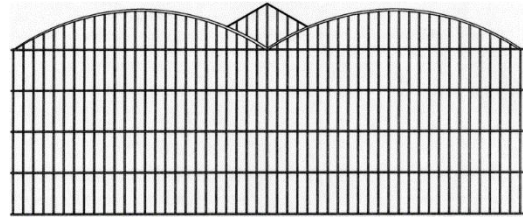

Doppelstabmattenzaun Typ Klassik

Klassik Berlin

Klassik Chemnitz

Stand 06.2023

Doppelstabmattenzaun Typ Klassik Berlin / Chemnitz

Die senkrechten und waagerechten Gitterstäbe sind miteinander im Kreuzverbund punktgeschweißt.
 Mattenlänge: ca. 2510 mm

Pfosten 60x40x2 mm inkl. Ku.-Sockel, Gewindeniete, Gegenplatte, V2A Schraube und Ku.-Kappe

Pfostentyp B

Die Mattenhöhe wird an der höchsten Stelle des Bogens gemessen.			feuerverzinkt		verzinkt und pulverbeschichtet Farben: grün RAL 6005	
Art.-Nr.	Gitterhöhe in mm	Maschen ca. in mm	Matte EUR/Stk.	Pfosten EUR/Stk.	Matte EUR/Stk.	Pfosten EUR/Stk.
BDBv/p8	800	50x200	auf Anfrage	auf Anfrage	auf Anfrage	auf Anfrage
BDBv/p10	1000	50x200	auf Anfrage	auf Anfrage	auf Anfrage	auf Anfrage
BDBv/p12	1200	50x200	auf Anfrage	auf Anfrage	auf Anfrage	auf Anfrage
BDBv/p14	1400	50x200	auf Anfrage	auf Anfrage	auf Anfrage	auf Anfrage
BDBv/p16	1600	50x200	auf Anfrage	auf Anfrage	auf Anfrage	auf Anfrage
BDBv/p18	1800	50x200	auf Anfrage	auf Anfrage	auf Anfrage	auf Anfrage
BDBv/p20	2000	50x200	auf Anfrage	auf Anfrage	auf Anfrage	auf Anfrage

Aufpreis für Zierkugel auf Pfosten auf Anfrage / Aufpreis für Passfelder auf Anfrage

Klassik Rostock

Klassik Koblenz

Doppelstabmattenzaun Typ Klassik Rostock / Koblenz

Die Mattenhöhe wird an der höchsten Stelle des Bogens gemessen.			feuerverzinkt		verzinkt und pulverbeschichtet Farben: grün RAL 6005	
Art.-Nr.	Gitterhöhe in mm	Maschen ca. in mm	Matte EUR/Stk.	Pfosten EUR/Stk.	Matte EUR/Stk.	Pfosten EUR/Stk.
HDBv/p8	800	50x200	auf Anfrage	auf Anfrage	auf Anfrage	auf Anfrage
HDBv/p10	1000	50x200	auf Anfrage	auf Anfrage	auf Anfrage	auf Anfrage
HDBv/p12	1200	50x200	auf Anfrage	auf Anfrage	auf Anfrage	auf Anfrage
HDBv/p14	1400	50x200	auf Anfrage	auf Anfrage	auf Anfrage	auf Anfrage
HDBv/p16	1600	50x200	auf Anfrage	auf Anfrage	auf Anfrage	auf Anfrage
HDBv/p18	1800	50x200	auf Anfrage	auf Anfrage	auf Anfrage	auf Anfrage
HDBv/p20	2000	50x200	auf Anfrage	auf Anfrage	auf Anfrage	auf Anfrage