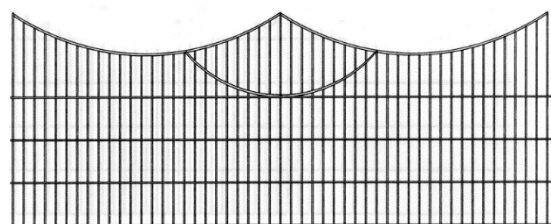

Klassik München

Doppelstabmattenzaun Typ Klassik Kassel / München

Die Mattenhöhe wird an der höchsten Stelle des Bogens gemessen.			feuerverzinkt		verzinkt und pulverbeschichtet Farben: grün RAL 6005	
Art.-Nr.	Gitterhöhe in mm	Maschen ca. in mm	Matte EUR/Stk.	Pfosten EUR/Stk.	Matte EUR/Stk.	Pfosten EUR/Stk.
LDBv/p8	800	50x200	auf Anfrage	auf Anfrage	auf Anfrage	auf Anfrage
LDBv/p10	1000	50x200	auf Anfrage	auf Anfrage	auf Anfrage	auf Anfrage
LDBv/p12	1200	50x200	auf Anfrage	auf Anfrage	auf Anfrage	auf Anfrage
LDBv/p14	1400	50x200	auf Anfrage	auf Anfrage	auf Anfrage	auf Anfrage
LDBv/p16	1600	50x200	auf Anfrage	auf Anfrage	auf Anfrage	auf Anfrage
LDBv/p18	1800	50x200	auf Anfrage	auf Anfrage	auf Anfrage	auf Anfrage
LDBv/p20	2000	50x200	auf Anfrage	auf Anfrage	auf Anfrage	auf Anfrage

Aufpreis für Zierkugel auf Pfosten auf Anfrage / Aufpreis für Passfelder auf Anfrage