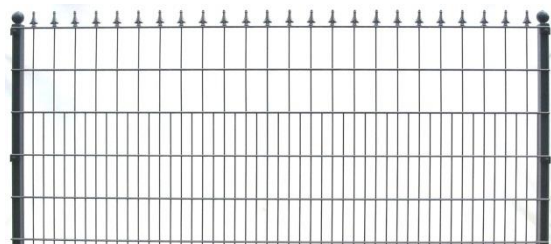

Aufpreis für Zierkugel auf Pfosten auf Anfrage / Aufpreis für Passfelder auf Anfrage

Klassik Kassel

Klassik München

Doppelstabmattenzaun Typ Klassik Kassel / München

Die Mattenhöhe wird an der höchsten Stelle des Bogens gemessen.			feuerverzinkt		verzinkt und pulverbeschichtet Farben: grün RAL 6005	
Art.-Nr.	Gitterhöhe in mm	Maschen ca. in mm	Matte EUR/Stk.	Pfosten EUR/Stk.	Matte EUR/Stk.	Pfosten EUR/Stk.
LDBv/p8	800	50x200	auf Anfrage	auf Anfrage	auf Anfrage	auf Anfrage
LDBv/p10	1000	50x200	auf Anfrage	auf Anfrage	auf Anfrage	auf Anfrage
LDBv/p12	1200	50x200	auf Anfrage	auf Anfrage	auf Anfrage	auf Anfrage
LDBv/p14	1400	50x200	auf Anfrage	auf Anfrage	auf Anfrage	auf Anfrage
LDBv/p16	1600	50x200	auf Anfrage	auf Anfrage	auf Anfrage	auf Anfrage
LDBv/p18	1800	50x200	auf Anfrage	auf Anfrage	auf Anfrage	auf Anfrage
LDBv/p20	2000	50x200	auf Anfrage	auf Anfrage	auf Anfrage	auf Anfrage

Aufpreis für Zierkugel auf Pfosten auf Anfrage / Aufpreis für Passfelder auf Anfrage

Klassik Dresden

Klassik Rosenheim

Doppelstabmattenzaun Typ Klassik Dresden / Rosenheim

Art.-Nr.	Gitterhöhe in mm	Maschen ca. in mm	feuerverzinkt		verzinkt und pulverbeschichtet Farben: grün RAL 6005	
			Matte EUR/Stk.	Pfosten EUR/Stk.	Matte EUR/Stk.	Pfosten EUR/Stk.
DDBv/p8	800	50x200	auf Anfrage	auf Anfrage	auf Anfrage	auf Anfrage
DDBv/p10	1000	50x200	auf Anfrage	auf Anfrage	auf Anfrage	auf Anfrage
DDBv/p12	1200	50x200	auf Anfrage	auf Anfrage	auf Anfrage	auf Anfrage
DDBv/p14	1400	50x200	auf Anfrage	auf Anfrage	auf Anfrage	auf Anfrage
DDBv/p16	1600	50x200	auf Anfrage	auf Anfrage	auf Anfrage	auf Anfrage
DDBv/p18	1800	50x200	auf Anfrage	auf Anfrage	auf Anfrage	auf Anfrage
DDBv/p20	2000	50x200	auf Anfrage	auf Anfrage	auf Anfrage	auf Anfrage