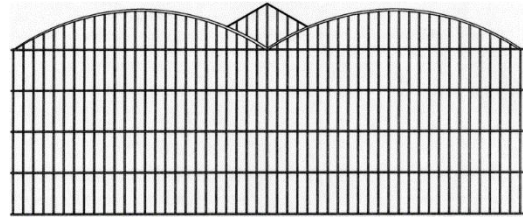

Doppelstabmattenzaun Typ Klassik

Klassik Berlin

Klassik Chemnitz

Stand 01.2017

Doppelstabmattenzaun Typ Klassik Berlin / Chemnitz

Die senkrechten und waagerechten Gitterstäbe sind miteinander im Kreuzverbund punktgeschweißt.
 Mattenlänge: ca. 2510 mm

Pfosten 60x40x2 mm inkl. Ku.-Sockel, Gewindeniete, Gegenplatte, V2A Schraube und Ku.-Kappe

Pfostentyp B

Die Mattenhöhe wird an der höchsten Stelle des Bogens gemessen.			feuerverzinkt		verzinkt und pulverbeschichtet Farben: grün RAL 6005	
Art.-Nr.	Gitterhöhe in mm	Maschen ca. in mm	Matte EUR/Stk.	Pfosten EUR/Stk.	Matte EUR/Stk.	Pfosten EUR/Stk.
BDBv/p8	800	50x200	auf Anfrage	auf Anfrage	auf Anfrage	auf Anfrage
BDBv/p10	1000	50x200	auf Anfrage	auf Anfrage	auf Anfrage	auf Anfrage
BDBv/p12	1200	50x200	auf Anfrage	auf Anfrage	auf Anfrage	auf Anfrage
BDBv/p14	1400	50x200	auf Anfrage	auf Anfrage	auf Anfrage	auf Anfrage
BDBv/p16	1600	50x200	auf Anfrage	auf Anfrage	auf Anfrage	auf Anfrage
BDBv/p18	1800	50x200	auf Anfrage	auf Anfrage	auf Anfrage	auf Anfrage
BDBv/p20	2000	50x200	auf Anfrage	auf Anfrage	auf Anfrage	auf Anfrage

Aufpreis für Zierkugel auf Pfosten auf Anfrage / Aufpreis für Passfelder auf Anfrage

Klassik Rostock

Klassik Koblenz

Doppelstabmattenzaun Typ Klassik Rostock / Koblenz

Die Mattenhöhe wird an der höchsten Stelle des Bogens gemessen.			feuerverzinkt		verzinkt und pulverbeschichtet Farben: grün RAL 6005	
Art.-Nr.	Gitterhöhe in mm	Maschen ca. in mm	Matte EUR/Stk.	Pfosten EUR/Stk.	Matte EUR/Stk.	Pfosten EUR/Stk.
HDBv/p8	800	50x200	auf Anfrage	auf Anfrage	auf Anfrage	auf Anfrage
HDBv/p10	1000	50x200	auf Anfrage	auf Anfrage	auf Anfrage	auf Anfrage
HDBv/p12	1200	50x200	auf Anfrage	auf Anfrage	auf Anfrage	auf Anfrage
HDBv/p14	1400	50x200	auf Anfrage	auf Anfrage	auf Anfrage	auf Anfrage
HDBv/p16	1600	50x200	auf Anfrage	auf Anfrage	auf Anfrage	auf Anfrage
HDBv/p18	1800	50x200	auf Anfrage	auf Anfrage	auf Anfrage	auf Anfrage
HDBv/p20	2000	50x200	auf Anfrage	auf Anfrage	auf Anfrage	auf Anfrage