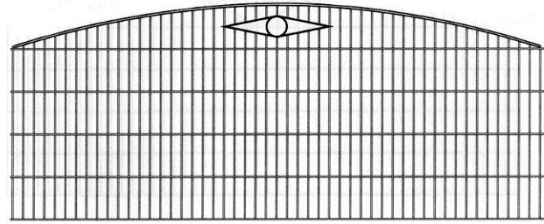

Doppelstabmattenzaun Typ Klassik

Klassik Berlin

Klassik Chemnitz

Stand 01.2017

Doppelstabmattenzaun Typ Klassik Berlin / Chemnitz

Die senkrechten und waagerechten Gitterstäbe sind miteinander im Kreuzverbund punktgeschweißt.
 Mattenlänge: ca. 2510 mm

Pfosten 60x40x2 mm inkl. Ku.-Sockel, Gewindeniete, Gegenplatte, V2A Schraube und Ku.-Kappe

Pfostentyp B

Die Mattenhöhe wird an der höchsten Stelle des Bogens gemessen.			feuerverzinkt		verzinkt und pulverbeschichtet Farben: grün RAL 6005	
Art.-Nr.	Gitterhöhe in mm	Maschen ca. in mm	Matte EUR/Stk.	Pfosten EUR/Stk.	Matte EUR/Stk.	Pfosten EUR/Stk.
BDBv/p8	800	50x200	auf Anfrage	auf Anfrage	auf Anfrage	auf Anfrage
BDBv/p10	1000	50x200	auf Anfrage	auf Anfrage	auf Anfrage	auf Anfrage
BDBv/p12	1200	50x200	auf Anfrage	auf Anfrage	auf Anfrage	auf Anfrage
BDBv/p14	1400	50x200	auf Anfrage	auf Anfrage	auf Anfrage	auf Anfrage
BDBv/p16	1600	50x200	auf Anfrage	auf Anfrage	auf Anfrage	auf Anfrage
BDBv/p18	1800	50x200	auf Anfrage	auf Anfrage	auf Anfrage	auf Anfrage
BDBv/p20	2000	50x200	auf Anfrage	auf Anfrage	auf Anfrage	auf Anfrage

Aufpreis für Zierkugel auf Pfosten auf Anfrage / Aufpreis für Passfelder auf Anfrage

Klassik Rostock

Klassik Koblenz

Doppelstabmattenzaun Typ Klassik Rostock / Koblenz

Die Mattenhöhe wird an der höchsten Stelle des Bogens gemessen.			feuerverzinkt		verzinkt und pulverbeschichtet Farben: grün RAL 6005	
Art.-Nr.	Gitterhöhe in mm	Maschen ca. in mm	Matte EUR/Stk.	Pfosten EUR/Stk.	Matte EUR/Stk.	Pfosten EUR/Stk.
HDBv/p8	800	50x200	auf Anfrage	auf Anfrage	auf Anfrage	auf Anfrage
HDBv/p10	1000	50x200	auf Anfrage	auf Anfrage	auf Anfrage	auf Anfrage
HDBv/p12	1200	50x200	auf Anfrage	auf Anfrage	auf Anfrage	auf Anfrage
HDBv/p14	1400	50x200	auf Anfrage	auf Anfrage	auf Anfrage	auf Anfrage
HDBv/p16	1600	50x200	auf Anfrage	auf Anfrage	auf Anfrage	auf Anfrage
HDBv/p18	1800	50x200	auf Anfrage	auf Anfrage	auf Anfrage	auf Anfrage
HDBv/p20	2000	50x200	auf Anfrage	auf Anfrage	auf Anfrage	auf Anfrage