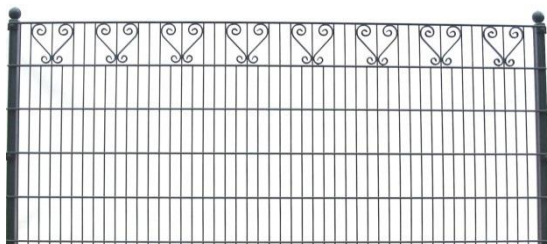

Aufpreis für Zierkugel auf Pfosten auf Anfrage / Aufpreis für Passfelder auf Anfrage

Klassik Kassel

Klassik München

Doppelstabmattenzaun Typ Klassik Kassel / München

Die Mattenhöhe wird an der höchsten Stelle des Bogens gemessen.			feuerverzinkt		verzinkt und pulverbeschichtet Farben: grün RAL 6005	
Art.-Nr.	Gitterhöhe in mm	Maschen ca. in mm	Matte EUR/Stk.	Pfosten EUR/Stk.	Matte EUR/Stk.	Pfosten EUR/Stk.
LDBv/p8	800	50x200	auf Anfrage	auf Anfrage	auf Anfrage	auf Anfrage
LDBv/p10	1000	50x200	auf Anfrage	auf Anfrage	auf Anfrage	auf Anfrage
LDBv/p12	1200	50x200	auf Anfrage	auf Anfrage	auf Anfrage	auf Anfrage
LDBv/p14	1400	50x200	auf Anfrage	auf Anfrage	auf Anfrage	auf Anfrage
LDBv/p16	1600	50x200	auf Anfrage	auf Anfrage	auf Anfrage	auf Anfrage
LDBv/p18	1800	50x200	auf Anfrage	auf Anfrage	auf Anfrage	auf Anfrage
LDBv/p20	2000	50x200	auf Anfrage	auf Anfrage	auf Anfrage	auf Anfrage

Aufpreis für Zierkugel auf Pfosten auf Anfrage / Aufpreis für Passfelder auf Anfrage

Klassik Dresden

Klassik Rosenheim

Doppelstabmattenzaun Typ Klassik Dresden / Rosenheim

Art.-Nr.	Gitterhöhe in mm	Maschen ca. in mm	feuerverzinkt		verzinkt und pulverbeschichtet Farben: grün RAL 6005	
			Matte EUR/Stk.	Pfosten EUR/Stk.	Matte EUR/Stk.	Pfosten EUR/Stk.
DDBv/p8	800	50x200	auf Anfrage	auf Anfrage	auf Anfrage	auf Anfrage
DDBv/p10	1000	50x200	auf Anfrage	auf Anfrage	auf Anfrage	auf Anfrage
DDBv/p12	1200	50x200	auf Anfrage	auf Anfrage	auf Anfrage	auf Anfrage
DDBv/p14	1400	50x200	auf Anfrage	auf Anfrage	auf Anfrage	auf Anfrage
DDBv/p16	1600	50x200	auf Anfrage	auf Anfrage	auf Anfrage	auf Anfrage
DDBv/p18	1800	50x200	auf Anfrage	auf Anfrage	auf Anfrage	auf Anfrage
DDBv/p20	2000	50x200	auf Anfrage	auf Anfrage	auf Anfrage	auf Anfrage