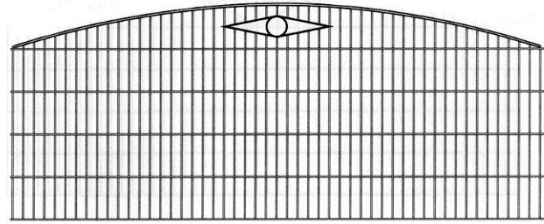

Doppelstabmattenzaun Typ Klassik

Klassik Berlin

Klassik Chemnitz

Stand 06.2023

Doppelstabmattenzaun Typ Klassik Berlin / Chemnitz

Die senkrechten und waagerechten Gitterstäbe sind miteinander im Kreuzverbund punktgeschweißt.
 Mattenlänge: ca. 2510 mm

Pfosten 60x40x2 mm inkl. Ku.-Sockel, Gewindeniete, Gegenplatte, V2A Schraube und Ku.-Kappe

Pfostentyp B

Die Mattenhöhe wird an der höchsten Stelle des Bogens gemessen.			feuerverzinkt		verzinkt und pulverbeschichtet Farben: grün RAL 6005	
Art.-Nr.	Gitterhöhe in mm	Maschen ca. in mm	Matte EUR/Stk.	Pfosten EUR/Stk.	Matte EUR/Stk.	Pfosten EUR/Stk.
BDBv/p8	800	50x200	auf Anfrage	auf Anfrage	auf Anfrage	auf Anfrage
BDBv/p10	1000	50x200	auf Anfrage	auf Anfrage	auf Anfrage	auf Anfrage
BDBv/p12	1200	50x200	auf Anfrage	auf Anfrage	auf Anfrage	auf Anfrage
BDBv/p14	1400	50x200	auf Anfrage	auf Anfrage	auf Anfrage	auf Anfrage
BDBv/p16	1600	50x200	auf Anfrage	auf Anfrage	auf Anfrage	auf Anfrage
BDBv/p18	1800	50x200	auf Anfrage	auf Anfrage	auf Anfrage	auf Anfrage
BDBv/p20	2000	50x200	auf Anfrage	auf Anfrage	auf Anfrage	auf Anfrage

Aufpreis für Zierkugel auf Pfosten auf Anfrage / Aufpreis für Passfelder auf Anfrage

Klassik Rostock

Klassik Koblenz

Doppelstabmattenzaun Typ Klassik Rostock / Koblenz

Die Mattenhöhe wird an der höchsten Stelle des Bogens gemessen.			feuerverzinkt		verzinkt und pulverbeschichtet Farben: grün RAL 6005	
Art.-Nr.	Gitterhöhe in mm	Maschen ca. in mm	Matte EUR/Stk.	Pfosten EUR/Stk.	Matte EUR/Stk.	Pfosten EUR/Stk.
HDBv/p8	800	50x200	auf Anfrage	auf Anfrage	auf Anfrage	auf Anfrage
HDBv/p10	1000	50x200	auf Anfrage	auf Anfrage	auf Anfrage	auf Anfrage
HDBv/p12	1200	50x200	auf Anfrage	auf Anfrage	auf Anfrage	auf Anfrage
HDBv/p14	1400	50x200	auf Anfrage	auf Anfrage	auf Anfrage	auf Anfrage
HDBv/p16	1600	50x200	auf Anfrage	auf Anfrage	auf Anfrage	auf Anfrage
HDBv/p18	1800	50x200	auf Anfrage	auf Anfrage	auf Anfrage	auf Anfrage
HDBv/p20	2000	50x200	auf Anfrage	auf Anfrage	auf Anfrage	auf Anfrage