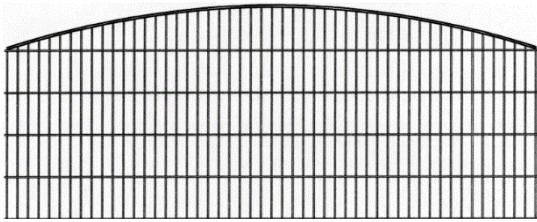

Doppelstabmattenzaun Typ Klassik

Klassik Berlin

Klassik Chemnitz

Stand 06.2023

Doppelstabmattenzaun Typ Klassik Berlin / Chemnitz

Die senkrechten und waagerechten Gitterstäbe sind miteinander im Kreuzverbund punktgeschweißt.
 Mattenlänge: ca. 2510 mm

Pfosten 60x40x2 mm inkl. Ku.-Sockel, Gewindeniete, Gegenplatte, V2A Schraube und Ku.-Kappe

Pfostentyp B

Die Mattenhöhe wird an der höchsten Stelle des Bogens gemessen.			feuerverzinkt		verzinkt und pulverbeschichtet Farben: grün RAL 6005	
Art.-Nr.	Gitterhöhe in mm	Maschen ca. in mm	Matte EUR/Stk.	Pfosten EUR/Stk.	Matte EUR/Stk.	Pfosten EUR/Stk.
BDBv/p8	800	50x200	auf Anfrage	auf Anfrage	auf Anfrage	auf Anfrage
BDBv/p10	1000	50x200	auf Anfrage	auf Anfrage	auf Anfrage	auf Anfrage
BDBv/p12	1200	50x200	auf Anfrage	auf Anfrage	auf Anfrage	auf Anfrage
BDBv/p14	1400	50x200	auf Anfrage	auf Anfrage	auf Anfrage	auf Anfrage
BDBv/p16	1600	50x200	auf Anfrage	auf Anfrage	auf Anfrage	auf Anfrage
BDBv/p18	1800	50x200	auf Anfrage	auf Anfrage	auf Anfrage	auf Anfrage
BDBv/p20	2000	50x200	auf Anfrage	auf Anfrage	auf Anfrage	auf Anfrage

Aufpreis für Zierkugel auf Pfosten auf Anfrage / Aufpreis für Passfelder auf Anfrage

Klassik Rostock

Klassik Koblenz

Doppelstabmattenzaun Typ Klassik Rostock / Koblenz

Die Mattenhöhe wird an der höchsten Stelle des Bogens gemessen.			feuerverzinkt		verzinkt und pulverbeschichtet Farben: grün RAL 6005	
Art.-Nr.	Gitterhöhe in mm	Maschen ca. in mm	Matte EUR/Stk.	Pfosten EUR/Stk.	Matte EUR/Stk.	Pfosten EUR/Stk.
HDBv/p8	800	50x200	auf Anfrage	auf Anfrage	auf Anfrage	auf Anfrage
HDBv/p10	1000	50x200	auf Anfrage	auf Anfrage	auf Anfrage	auf Anfrage
HDBv/p12	1200	50x200	auf Anfrage	auf Anfrage	auf Anfrage	auf Anfrage
HDBv/p14	1400	50x200	auf Anfrage	auf Anfrage	auf Anfrage	auf Anfrage
HDBv/p16	1600	50x200	auf Anfrage	auf Anfrage	auf Anfrage	auf Anfrage
HDBv/p18	1800	50x200	auf Anfrage	auf Anfrage	auf Anfrage	auf Anfrage
HDBv/p20	2000	50x200	auf Anfrage	auf Anfrage	auf Anfrage	auf Anfrage