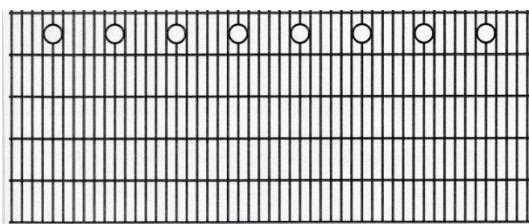

Klassik Kassel