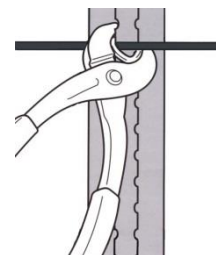

# Pfosten für Gitterzaun Typ 2er- Klasse

Pfosten mit Montageschiene

Clipse

Strebe inkl. Pfosten

Pfosten mit Spanndraht

Stand 04.2020

## Pfosten mit Montageschiene grün RAL 6005

für Maschendraht und Gitterzaun inkl. Kunststoffkappe, verzinkt und beschichtet

Art.-Nr.	Länge in mm	Durchmesser in mm	Farbe	Mindestbestellstück	am Lager	EUR/Stück
MO-6073-48-15	1500	48	grün	1	X	24,60
MO-6073-48-17	1700	48	grün	1	X	27,50
MO-6073-48-20	2000	48	grün	1	X	32,00
MO-6073-48-23	2300	48	grün	1	X	37,20
MO-6073-48-25	2500	48	grün	1	X	41,40
MO-6073-48-27	2700	48	grün	1	X	48,90
MO-6073-48-30	3000	48	grün	6 (VE 2 St.)		55,60
MO-7016-48-15	1500	48	anthrazit	1	X	28,60
MO-7016-48-17	1700	48	anthrazit	1	X	32,00
MO-7016-48-20	2000	48	anthrazit	1	X	37,20
MO-7016-48-23	2300	48	anthrazit	1	X	43,20
MO-7016-48-25	2500	48	anthrazit	1		48,10
MO-6073-60-23	2300	60	grün	1	X	63,30
MO-6073-60-25	2500	60	grün	1	X	69,10
MO-6073-60-27	2700	60	grün	6 (VE 2 St.)		75,60
MO-6073-60-30	3000	60	grün	6 (VE 2 St.)		81,70
MO-6073-60-35	3500	60	grün	6 (VE 2 St.)		96,20

## Streben grün RAL 6005

aus Stahlrohr mit Hakenschraube und Kunststoffabdeckkappe, zum Anschrauben der Streben an den Spannpfosten

SMO-6073-38-15	1500	38	grün	1	X	19,60
SMO-6073-38-17	1700	38	grün	1	X	22,00
SMO-6073-38-20	2000	38	grün	1	X	24,30
SMO-6073-38-25	2500	38	grün	1	X	29,50
SMO-6073-38-30	3000	38	grün	1	X	37,80
SMO-6073-38-35	3500	48	grün	10 (VE 2 St.)		50,10
SMO-6073-38-40	4000	48	grün	10 (VE 2 St.)		54,60
SMO-6073-38-47	4700	48	grün	10 (VE 2 St.)		64,80