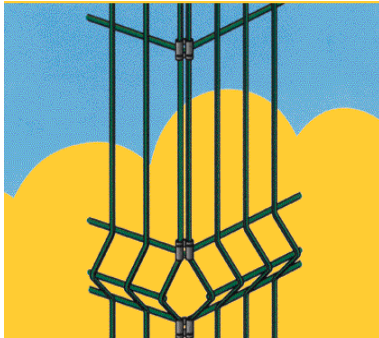

Profilmattenzaun Typ 4er- Klasse

 Ecklösung durch
Mattenverbinder

 Pfosten Typ E-Lox 3D
Endlosmontage

 Nylofor 3D
Nylofor 3M
Nylofor 3D Essential

Stand 04.2020

Profilmattenzaun Nylofor 3D Die senkrechten und waagerechten Gitterstäbe sind miteinander im Kreuzverbund punktgeschweißt senkrechter Draht d 5,0 mm, waagerechter Draht: d 5,0 mm Mattenlänge: ca. 2500 mm Maschung: 50x200 mm / Maschung an der Profilierung: 50x100 mm / Sickentiefe: ca. 34 mm Pfosten Typ E-Lox 3D 60 x 40 x 2 mm inkl. Ku.- Kappe														
Typ Nylofor 3D								verz. am Lager	feuerverzinkt		6005 am Lager	7016 am Lager	verzinkt und pulverbeschichtet Farben: grün RAL 6005, anthrazit RAL 7016	
Art.-Nr.	Gitter- höhe mm	Anzahl Haken- schrau.	Anzahl Matten- verb.	Anzahl U- Bügel	Mindest- bestellstück				Matte EUR/Stk	Pfosten EUR/Stk.			Matte EUR/Stk.	Pfosten EUR/Stk.
					verz.	grün	anth.							
N3D-06	630	2	3	--	10	10	10		45,30	28,00			43,10	28,00
N3D-10	1030	3	4	--	5	1	1		59,00	36,10	X	X	56,20	36,10
N3D-12	1230	3	5	--	5	1	1		67,50	40,50	X	X	64,30	40,50
N3D-15	1530	4	5	--	5	1	5		80,80	46,20	X		77,00	46,20
N3D-17	1730	4	6	--	5	1	5		89,10	53,30	X		84,90	53,30
N3D-20	2030	5	6	--	5	1	5		104,10	59,00	X		99,10	59,00
N3D-24	2430	6	8	--	10	10	10		121,30	73,00			115,50	73,00
Profilmattenzaun Nylofor 3M nur in grün RAL 6005 Die senkrechten und waagerechten Gitterstäbe sind miteinander im Kreuzverbund punktgeschweißt senkrechter Draht d 5,0 mm, waagerechter Draht: d 5,0 mm, Mattenlänge: ca. 3000 mm Maschung: 50x200 mm / Maschung an der Profilierung: 50x100 mm Pfosten Typ E-Lox 3D 60x40 mm inkl. Ku.- Kappe														
3M-12	1230	3	6	--	--	5	--						66,40	40,50
3M-15	1530	4	7	--	--	5	--						82,20	46,20
3M-17	1730	4	8	--	--	5	--						93,30	53,30
3M-20	2030	5	8	--	--	5	--						110,70	59,00
3M-24	2430	6	8	--	--	5	--						132,50	73,00
Befestigungsmaterial in Verpackungseinheiten														
ZZ 2A	Hakenschraube M 8 x 80 für Pfostenstärke ca. 60 mm								50 Stück = 99,00 EUR					
ZZ 2V	Mattenverbinder für Profilsysteme								100 Stück = 47,00 EUR					
Profilmattenzaun Nylofor 3D Essential Die senkrechten und waagerechten Gitterstäbe sind miteinander im Kreuzverbund punktgeschweißt senkrechter Draht d 4,0 mm, waagerechter Draht: d 5,0 mm, Mattenlänge: ca. 2500 mm Maschung: 50x200 mm / Maschung an der Profilierung: 50x100 mm Pfosten Typ A 60x40 mm inkl. Ku.- Kappe und U-Bügel														
ESS-10	1030	--	--	2	--	50	50						36,40	28,30
ESS-12	1230	--	--	2	--	50	50						43,40	29,70
ESS-15	1530	--	--	3	--	50	50						53,80	35,90
ESS-17	1730	--	--	3	--	1	50				X		61,00	41,70
ESS-19	1930	--	--	3	--	1	50				X		65,30	44,20