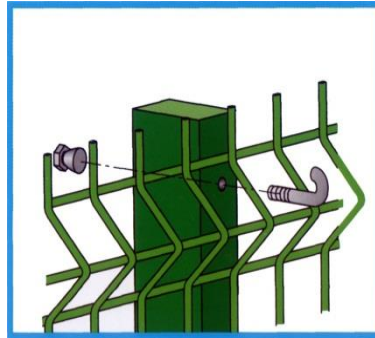

Profilmattenzaun Typ 4er- Klasse

 Ecklösung durch
Mattenverbinder

 Pfosten Typ E-Lox 3D
Endlosmontage

 Nylofor 3D
Nylofor 3M
Nylofor 3D Essential

Stand 04.2020

Profilmattenzaun Nylofor 3D Die senkrechten und waagerechten Gitterstäbe sind miteinander im Kreuzverbund punktgeschweißt senkrechter Draht d 5,0 mm, waagerechter Draht: d 5,0 mm Mattenlänge: ca. 2500 mm Maschung: 50x200 mm / Maschung an der Profilierung: 50x100 mm / Sickentiefe: ca. 34 mm Pfosten Typ E-Lox 3D 60 x 40 x 2 mm inkl. Ku.- Kappe														
Typ Nylofor 3D								verz. am Lager	feuerverzinkt		6005 am Lager	7016 am Lager	verzinkt und pulverbeschichtet Farben: grün RAL 6005, anthrazit RAL 7016	
Art.-Nr.	Gitter- höhe mm	Anzahl Haken- schrau.	Anzahl Matten- verb.	Anzahl U- Bügel	Mindest- bestellstück				Matte EUR/Stk	Pfosten EUR/Stk.			Matte EUR/Stk.	Pfosten EUR/Stk.
					verz.	grün	anth.							
N3D-06	630	2	3	--	10	10	10		45,30	28,00			43,10	28,00
N3D-10	1030	3	4	--	5	1	1		59,00	36,10	X	X	56,20	36,10
N3D-12	1230	3	5	--	5	1	1		67,50	40,50	X	X	64,30	40,50
N3D-15	1530	4	5	--	5	1	5		80,80	46,20	X		77,00	46,20
N3D-17	1730	4	6	--	5	1	5		89,10	53,30	X		84,90	53,30
N3D-20	2030	5	6	--	5	1	5		104,10	59,00	X		99,10	59,00
N3D-24	2430	6	8	--	10	10	10		121,30	73,00			115,50	73,00
Profilmattenzaun Nylofor 3M nur in grün RAL 6005 Die senkrechten und waagerechten Gitterstäbe sind miteinander im Kreuzverbund punktgeschweißt senkrechter Draht d 5,0 mm, waagerechter Draht: d 5,0 mm, Mattenlänge: ca. 3000 mm Maschung: 50x200 mm / Maschung an der Profilierung: 50x100 mm Pfosten Typ E-Lox 3D 60x40 mm inkl. Ku.- Kappe														
3M-12	1230	3	6	--	--	5	--						66,40	40,50
3M-15	1530	4	7	--	--	5	--						82,20	46,20
3M-17	1730	4	8	--	--	5	--						93,30	53,30
3M-20	2030	5	8	--	--	5	--						110,70	59,00
3M-24	2430	6	8	--	--	5	--						132,50	73,00
Befestigungsmaterial in Verpackungseinheiten														
ZZ 2A	Hakenschraube M 8 x 80 für Pfostenstärke ca. 60 mm								50 Stück = 99,00 EUR					
ZZ 2V	Mattenverbinder für Profilsysteme								100 Stück = 47,00 EUR					
Profilmattenzaun Nylofor 3D Essential Die senkrechten und waagerechten Gitterstäbe sind miteinander im Kreuzverbund punktgeschweißt senkrechter Draht d 4,0 mm, waagerechter Draht: d 5,0 mm, Mattenlänge: ca. 2500 mm Maschung: 50x200 mm / Maschung an der Profilierung: 50x100 mm Pfosten Typ A 60x40 mm inkl. Ku.- Kappe und U-Bügel														
ESS-10	1030	--	--	2	--	50	50						36,40	28,30
ESS-12	1230	--	--	2	--	50	50						43,40	29,70
ESS-15	1530	--	--	3	--	50	50						53,80	35,90
ESS-17	1730	--	--	3	--	1	50				X		61,00	41,70
ESS-19	1930	--	--	3	--	1	50				X		65,30	44,20