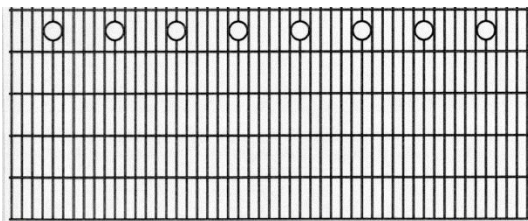

Aufpreis für Zierkugel auf Pfosten auf Anfrage / Aufpreis für Passfelder auf Anfrage

Änderungen vorbehalten.

zzgl. MwSt.

Klassik Gera

Klassik Bremen

Stand 01.2017

Doppelstabmattenzaun Typ Klassik Gera / Bremen						
			feuerverzinkt		verzinkt und pulverbeschichtet Farben: grün RAL 6005	
Art.-Nr.	Gitterhöhe in mm	Maschen ca. in mm	Matte EUR/Stk.	Pfosten EUR/Stk.	Matte EUR/Stk.	Pfosten EUR/Stk.
RDBv/p8	800	50x200	204,00	25,40	232,00	25,40
RDBv/p10	1000	50x200	217,00	28,30	253,00	28,30
RDBv/p12	1200	50x200	230,00	29,70	273,00	29,70
RDBv/p14	1400	50x200	244,00	32,20	293,00	32,20
RDBv/p16	1600	50x200	257,00	35,90	314,00	35,90
RDBv/p18	1800	50x200	270,00	37,70	334,00	41,70
RDBv/p20	2000	50x200	284,00	39,80	354,00	44,20

Aufpreis für Zierkugel auf Pfosten auf Anfrage / Aufpreis für Passfelder auf Anfrage

Klassik Kassel

Klassik München

Doppelstabmattenzaun Typ Klassik Kassel / München						
Die Mattenhöhe wird an der höchsten Stelle des Bogens gemessen.			feuerverzinkt		verzinkt und pulverbeschichtet Farben: grün RAL 6005	
Art.-Nr.	Gitterhöhe in mm	Maschen ca. in mm	Matte EUR/Stk.	Pfosten EUR/Stk.	Matte EUR/Stk.	Pfosten EUR/Stk.
LDBv/p8	800	50x200	174,00	25,40	203,00	25,40
LDBv/p10	1000	50x200	187,00	28,30	223,00	28,30
LDBv/p12	1200	50x200	200,00	29,70	243,00	29,70
LDBv/p14	1400	50x200	214,00	32,20	264,00	32,20
LDBv/p16	1600	50x200	227,00	35,90	284,00	35,90
LDBv/p18	1800	50x200	241,00	37,70	304,00	41,70
LDBv/p20	2000	50x200	254,00	39,80	324,00	44,20