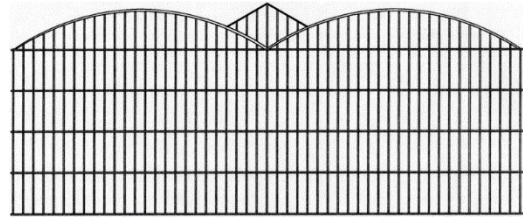

Doppelstabmattenzaun Typ Klassik

Klassik Berlin

Klassik Chemnitz

Stand 01.2017

Doppelstabmattenzaun Typ Klassik Berlin / Chemnitz

Die senkrechten und waagerechten Gitterstäbe sind miteinander im Kreuzverbund punktgeschweißt.
 Mattenlänge: ca. 2510 mm

Pfosten 60x40x2 mm inkl. Ku.-Sockel, Gewindeniete, Gegenplatte, V2A Schraube und Ku.-Kappe

Pfostentyp B

Die Mattenhöhe wird an der höchsten Stelle des Bogens gemessen.			feuerverzinkt		verzinkt und pulverbeschichtet Farben: grün RAL 6005	
Art.-Nr.	Gitterhöhe in mm	Maschen ca. in mm	Matte EUR/Stk.	Pfosten EUR/Stk.	Matte EUR/Stk.	Pfosten EUR/Stk.
BDBv/p8	800	50x200	174,00	25,40	203,00	25,40
BDBv/p10	1000	50x200	187,00	25,40	223,00	25,40
BDBv/p12	1200	50x200	200,00	28,30	243,00	28,30
BDBv/p14	1400	50x200	214,00	29,70	264,00	29,70
BDBv/p16	1600	50x200	227,00	32,20	284,00	32,20
BDBv/p18	1800	50x200	241,00	35,90	304,00	35,90
BDBv/p20	2000	50x200	254,00	37,70	324,00	41,70

Aufpreis für Zierkugel auf Pfosten auf Anfrage / Aufpreis für Passfelder auf Anfrage

Klassik Rostock

Klassik Koblenz

Doppelstabmattenzaun Typ Klassik Rostock / Koblenz

Die Mattenhöhe wird an der höchsten Stelle des Bogens gemessen.			feuerverzinkt		verzinkt und pulverbeschichtet Farben: grün RAL 6005	
Art.-Nr.	Gitterhöhe in mm	Maschen ca. in mm	Matte EUR/Stk.	Pfosten EUR/Stk.	Matte EUR/Stk.	Pfosten EUR/Stk.
HDBv/p8	800	50x200	184,00	25,40	212,00	25,40
HDBv/p10	1000	50x200	197,00	25,40	233,00	25,40
HDBv/p12	1200	50x200	210,00	28,30	253,00	28,30
HDBv/p14	1400	50x200	224,00	29,70	273,00	29,70
HDBv/p16	1600	50x200	237,00	32,20	294,00	32,20
HDBv/p18	1800	50x200	251,00	35,90	314,00	35,90
HDBv/p20	2000	50x200	264,00	37,70	334,00	41,70