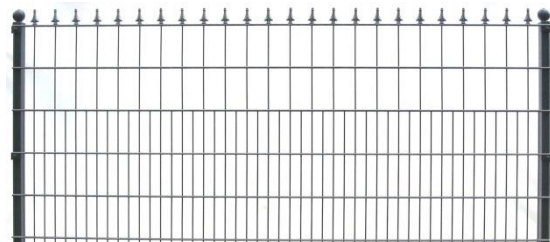

Klassik Rosenheim

Doppelstabmattenzaun Typ Klassik Dresden / Rosenheim						
			feuerverzinkt		verzinkt und pulverbeschichtet Farben: grün RAL 6005	
Art.-Nr.	Gitterhöhe in mm	Maschen ca. in mm	Matte EUR/Stk.	Pfosten EUR/Stk.	Matte EUR/Stk.	Pfosten EUR/Stk.
DDBv/p8	800	50x200	auf Anfrage	25,40	auf Anfrage	25,40
DDBv/p10	1000	50x200		28,30		28,30
DDBv/p12	1200	50x200		29,70		29,70
DDBv/p14	1400	50x200		32,20		32,20
DDBv/p16	1600	50x200		35,90		35,90
DDBv/p18	1800	50x200		37,70		41,70
DDBv/p20	2000	50x200		39,80		44,20

Aufpreis für Zierkugel auf Pfosten auf Anfrage / Aufpreis für Passfelder auf Anfrage