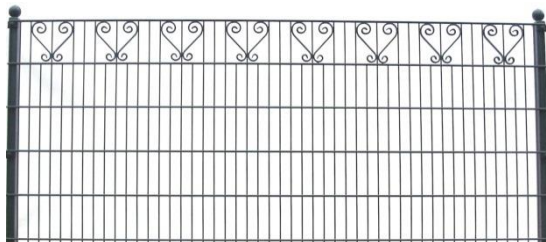

Klassik Dresden