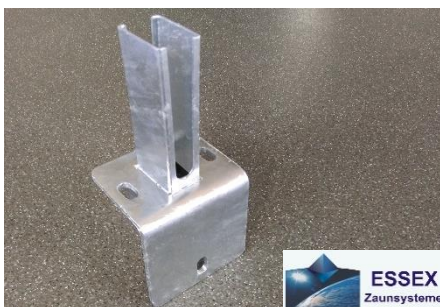

Tor und
Wandanschlusswinkel

Mattenklemme V²A für 5er DSM

Eckverbinderpaar
inkl. Schlossschraube u. Mutter

Tor und
Wandanschlusswinkel aus V²A

Kunststoffsockel
mit Säulenführung

Kunststoffsockel
ohne Säulenführung

Gegenplatte aus V²A

Innensechskantschraube
aus V²A

Nietmutter

selbstbohrende Schraube
verzinkt

Dübelplatte

Winkeldübelplatte

Rechteckrohrverbindungsstück
55x35x300mm

U-Bügel
für Pfostentyp A