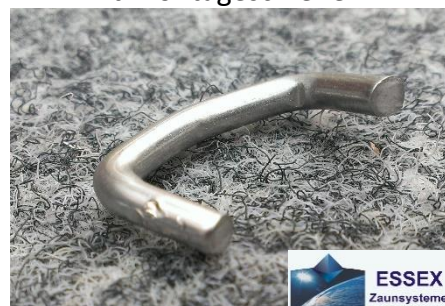

Tor und
Wandanschlusswinkel

Mattenklemme V²A für 5er DSM

Eckverbinderpaar
inkl. Schlossschraube u. Mutter

Tor und
Wandanschlusswinkel aus V²A

Kunststoffsockel
mit Säulenführung

Kunststoffsockel
ohne Säulenführung

Gegenplatte aus V²A

Innensechskantschraube
aus V²A

Nietmutter

selbstbohrende Schraube
verzinkt

Dübelplatte

Winkeldübelplatte

Rechteckrohrverbindungsstück
55x35x300mm

U-Bügel
für Pfostentyp A

V²A Abrissmutter

V²A Gittermattenklemme

verzinktes Riegeleisen
inkl. U-Bügel

Stacheldrahtabweiser
für 3 Reihen

Spannkamm
für Pantanet

Hakenschraube inkl. Zubehör
für Bekaclip-Strebe

Mattenverbinder
für 5/6er Doppelstabmatte

V²A Clipse für Pfosten
mit Montageschiene

Spanndrahthalter schwarz
inkl. V²A Nagel

V²A Einwegschraube
M 8

Strebenkappe aus Aluminium