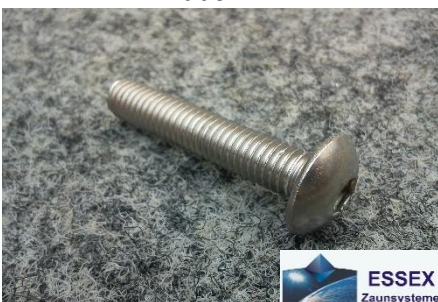

Hakenschraube
für Flachstabmatte
mit Abrissmutter

Hakenschraube
für Profilmatte
mit Abrissmutter

Montagezange
für Flachstabmatte, DSM
und Profilmatte

Mattenverbinder
für Flachstabmatte

Mattenverbinder
für Profilmatte

Tor und
Wandanschlusswinkel

Mattenklemme V²A für 5er DSM

Eckverbinderpaar
inkl. Schlossschraube u. Mutter

Tor und
Wandanschlusswinkel aus V²A

Kunststoffsockel
mit Säulenführung

Kunststoffsockel
ohne Säulenführung

Gegenplatte aus V²A

Innensechskantschraube
aus V²A

Nietmutter

selbstbohrende Schraube
verzinkt

Dübelplatte

Winkeldübelplatte

Rechteckrohrverbindungsstück
55x35x300mm

U-Bügel
für Pfostentyp A

V²A Abrissmutter

V²A Gittermattenklemme

verzinktes Riegeleisen
inkl. U-Bügel

Stacheldrahtabweiser
für 3 Reihen

Spannkamm
für Pantanet

Hakenschraube inkl. Zubehör
für Bekaclip-Strebe

Mattenverbinder
für 5/6er Doppelstabmatte