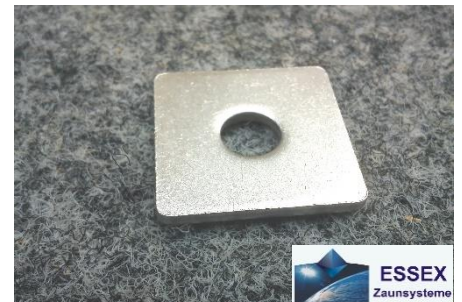

Hakenschraube
für Flachstabmatte
mit Abrissmutter

Hakenschraube
für Profilmatte
mit Abrissmutter

Montagezange
für Flachstabmatte, DSM
und Profilmatte

Mattenverbinder
für Flachstabmatte

Mattenverbinder
für Profilmatte

Tor und
Wandanschlusswinkel

Mattenklemme V²A für 5er DSM

Eckverbinderpaar
inkl. Schlossschraube u. Mutter

Tor und
Wandanschlusswinkel aus V²A

Kunststoffsockel
mit Säulenführung

Kunststoffsockel
ohne Säulenführung

Gegenplatte aus V²A

Innensechskantschraube
aus V²A

Nietmutter

selbstbohrende Schraube
verzinkt

Dübelplatte

Winkeldübelplatte

Rechteckrohrverbindungsstück
55x35x300mm

U-Bügel
für Pfostentyp A

V²A Abrissmutter

V²A Gittermattenklemme

verzinktes Riegeleisen
inkl. U-Bügel

Stacheldrahtabweiser
für 3 Reihen

Spannkamm
für Pantanet

Hakenschraube inkl. Zubehör
für Bekaclip-Strebe

Mattenverbinder
für 5/6er Doppelstabmatte