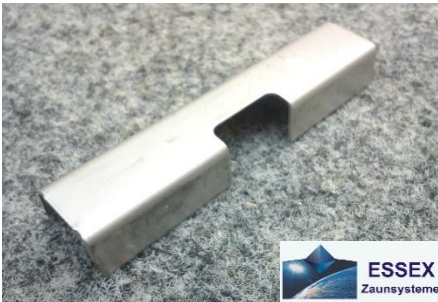

Hakenschraube
für Flachstabmatte
mit Abrissmutter

Hakenschraube
für Profilmatte
mit Abrissmutter

Montagezange
für Flachstabmatte, DSM
und Profilmatte

Mattenverbinder
für Flachstabmatte

Mattenverbinder
für Profilmatte

Tor und
Wandanschlusswinkel

Mattenklemme V²A für 5er DSM

Eckverbinderpaar
inkl. Schlossschraube u. Mutter

Tor und
Wandanschlusswinkel aus V²A

Kunststoffsockel
mit Säulenführung

Kunststoffsockel
ohne Säulenführung

Gegenplatte aus V²A

Innensechskantschraube
aus V²A

Nietmutter

selbstbohrende Schraube
verzinkt

Dübelplatte

Winkeldübelplatte

Rechteckrohrverbindungsstück
55x35x300mm

U-Bügel
für Pfostentyp A

V²A Abrissmutter

V²A Gittermattenklemme

verzinktes Riegeleisen
inkl. U-Bügel

Stacheldrahtabweiser
für 3 Reihen

Spannkamm
für Pantanet

Hakenschraube inkl. Zubehör
für Bekaclip-Strebe

Mattenverbinder
für 5/6er Doppelstabmatte